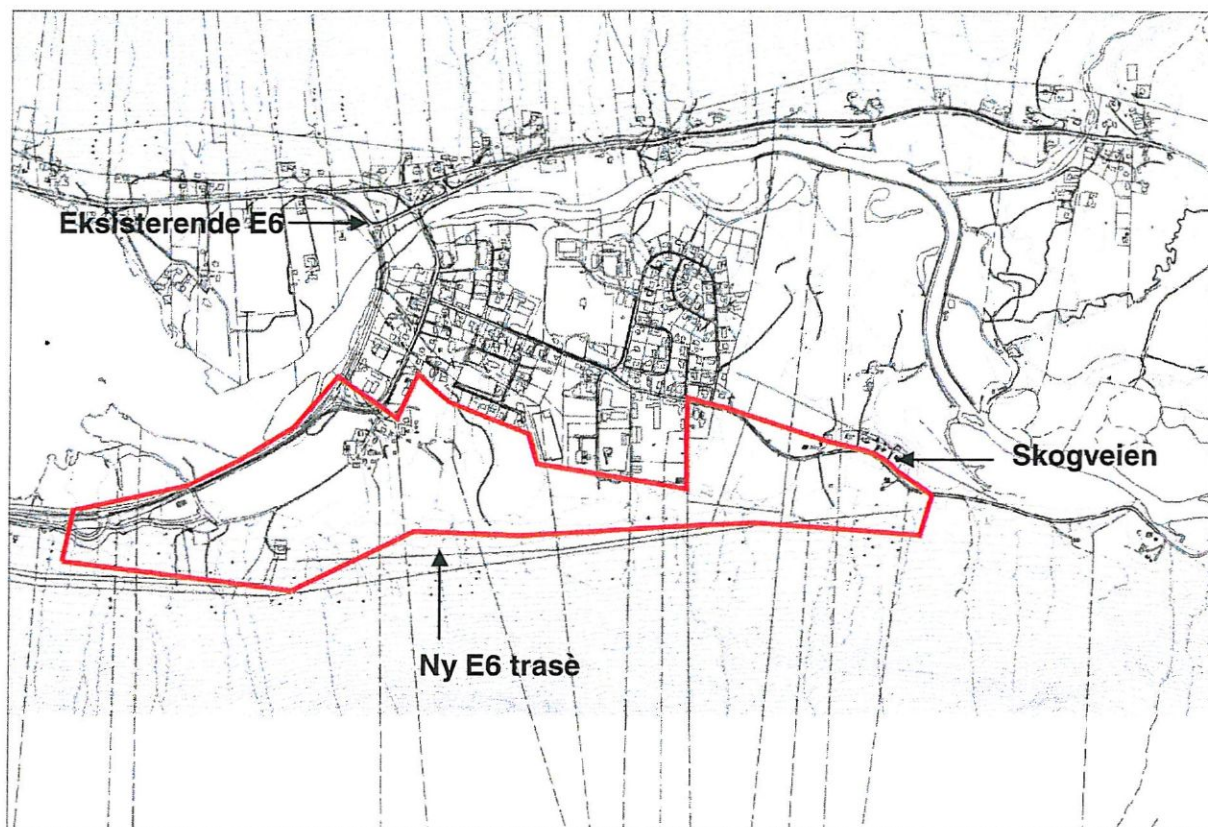

Reguleringsplan Nordkjosbotn – kart planområde

201004698-1